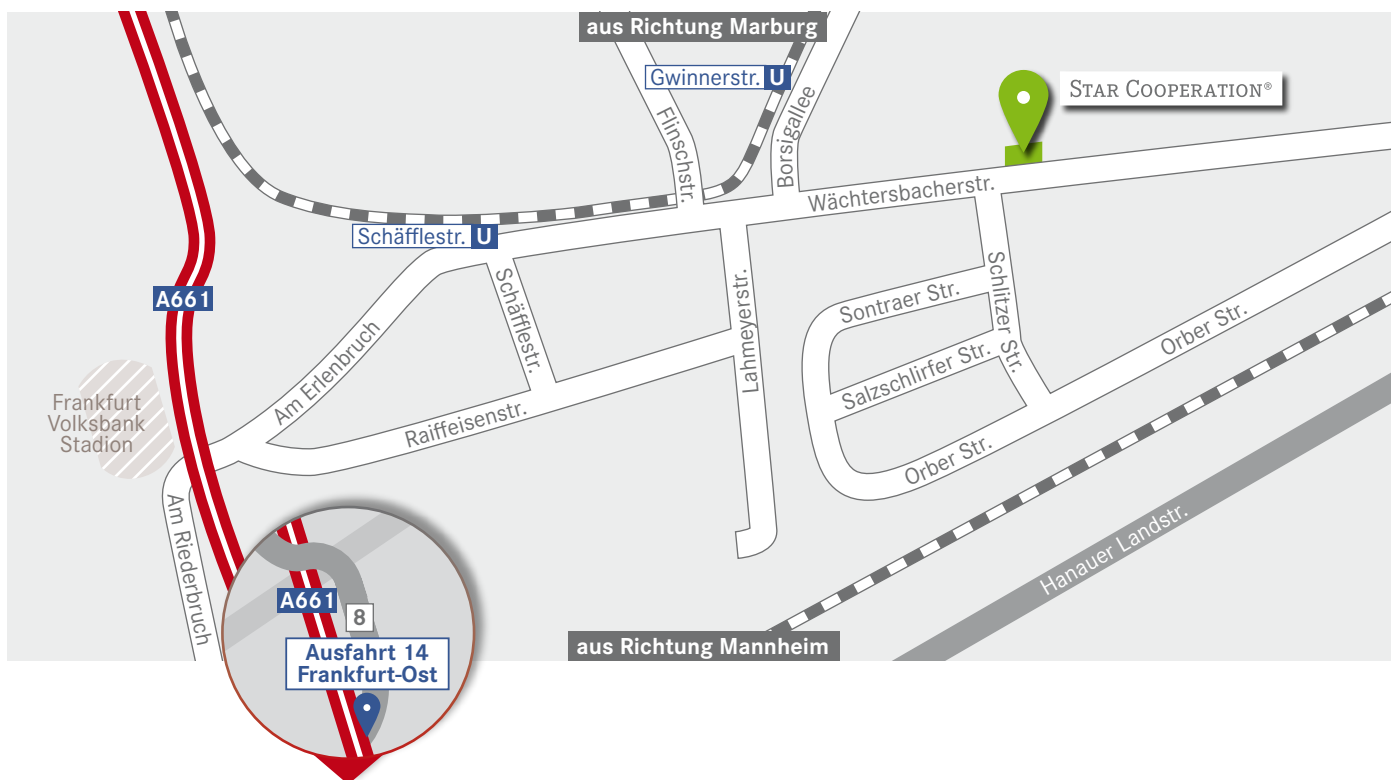

STAR COOPERATION®

Your Partners in Excellence

» IHR WEG NACH FRANKFURT

» MIT DEM AUTO | Von Stuttgart/Mannheim/Heidelberg:

Fahren Sie von der A6 Richtung Frankfurt/Saarbrücken auf die A67. Im Anschluss fahren Sie auf die E451 und weiter auf die A5. Am Autobahnkreuz 22 – Frankfurter Kreuz folgen Sie der A3 Richtung Frankfurt-Süd. Danach fahren Sie auf die A661 in Richtung Frankfurt. Bei Ausfahrt 14 – Frankfurt-Ost biegen Sie Richtung Eissporthalle ab. Nach ca. 500 Metern fahren Sie rechts Richtung Riederwald ab. Folgen Sie Am Riederbruch und Am Erlenbruch bis zur Wächtersbacherstraße.

Von Marburg:

Folgen Sie der B3 weiter auf die A485 und weiter auf die A5 Richtung Basel/Frankfurt/Wiesbaden. Am Autobahnkreuz 14 – Bad Homburger Kreuz folgen Sie der A661 in Richtung Offenbach. Bei Ausfahrt 12 fahren Sie Richtung Frankfurt-Riederwald ab. Bleiben Sie rechts Richtung Riederwald. Folgen Sie Am Riederbruch und Am Erlenbruch bis zur Wächtersbacherstraße.