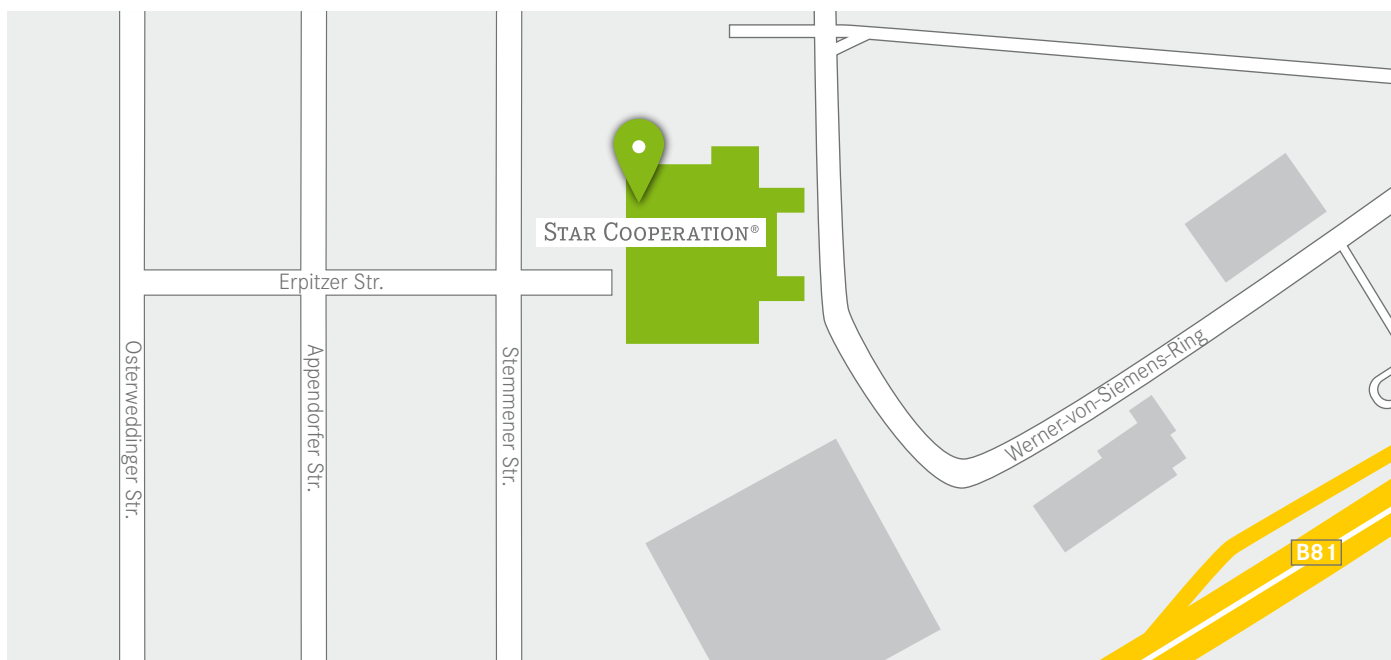

STAR COOPERATION®

Your Partners in Excellence

» IHR WEG NACH MAGDEBURG

» MIT DEM AUTO | Von Leipzig:

Folgen Sie der A14 von Leipzig kommend bis zur Ausfahrt 4-Wanzleben. Fahren Sie bei der Ausfahrt 4-Wanzleben Richtung Wanzleben/Oschersleben/Magdeburg-Ottersleben. Biegen Sie dann auf die L50 ab und fahren Sie am Kreisverkehr geradeaus nach Wanzleber Chaussee. Biegen Sie nach 1,2km rechts in die Königstraße. Nach 650m biegen Sie wieder rechts ab in die Osterweddingener Str. Nach weiteren 650m fahren Sie nach links in die Erpitzer Straße. Danach erreichen Sie die STAR COOPERATION.

Von Wolfsburg:

Folgen Sie der A39 von Wolfsburg kommend. Nehmen Sie am Autobahnkreuz 7-Kreuz Wolfsburg/Königslutter einen der 2 rechten Fahrstreifen, um den Schildern auf A2 Richtung Berlin/Königslutter zu folgen. Benutzen Sie nach 60km am Autobahnkreuz 68-Kreuz Magdeburg einen der 2 rechten Fahrstreifen, um den Schildern auf A14 Richtung Dresden/Halle/Leipzig zu folgen. Fahren Sie bei der Ausfahrt 4-Wanzleben Richtung Wanzleben/Oschersleben/Magdeburg-Ottersleben. Biegen Sie dann auf die L50 ab und fahren Sie am Kreisverkehr geradeaus nach Wanzleber Chaussee. Biegen

Sie nach 1,2km rechts in die Königstraße. Nach 650m biegen Sie wieder rechts ab in die Osterweddingener Str. Nach weiteren 650m fahren Sie nach links in die Erpitzer Straße. Danach erreichen Sie die STAR COOPERATION.