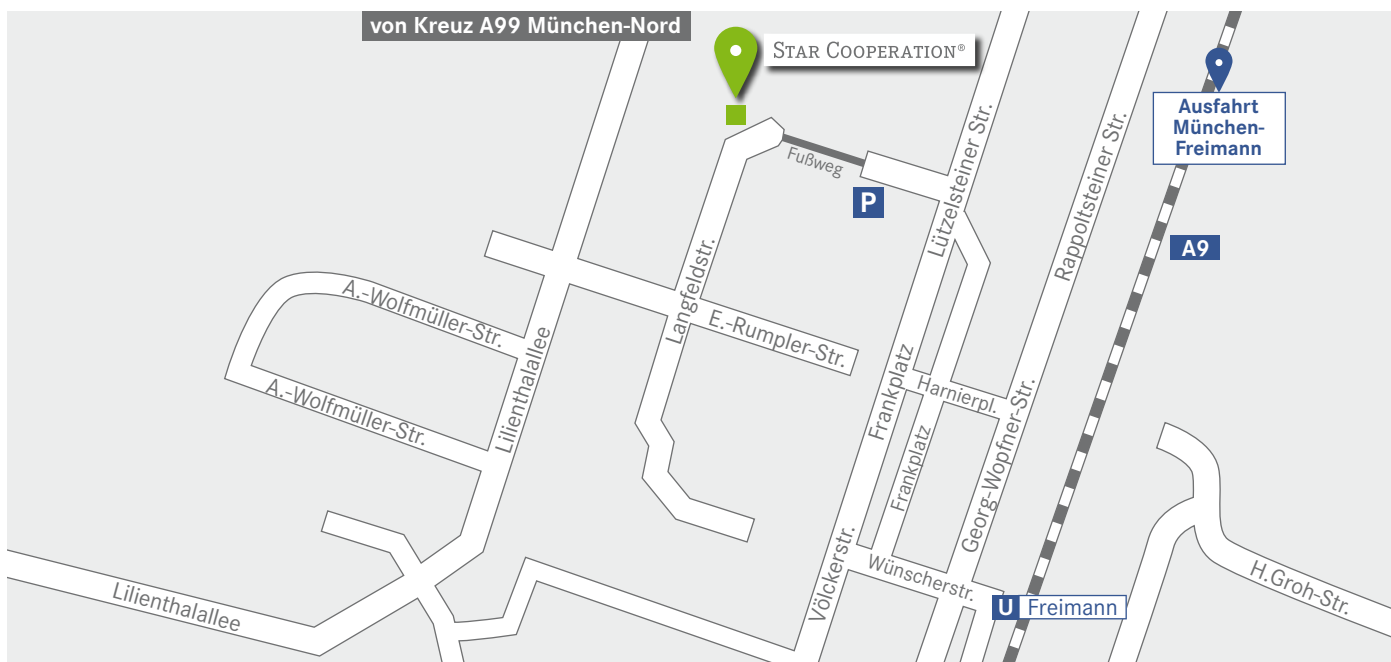

## » IHR WEG NACH MÜNCHEN

#### Von Nürnberg:

Fahren Sie auf der A9 in Richtung München/Stuttgart/Lindau.

#### Von Stuttgart:

Fahren Sie auf der A8 bis zur Eschenrieder Spange. Folgen Sie dem Autobahnring A99 bis zum AB-Kreuz München Nord. Wechseln Sie auf die A9 Richtung München/Stuttgart/Lindau.

**In München:** An der Ausfahrt München-Freimann abfahren. Nach rechts fahren und der Heidemannstraße ca. 350m folgen. Nach links in die Lilienthalstraße abbiegen. Nach weiteren 600m erneut links in die Edmund-Rumpler-Straße fahren. Die Langfeldstraße liegt nach ca. 130m links, unser Gebäude befindet sich am Ende der Straße.