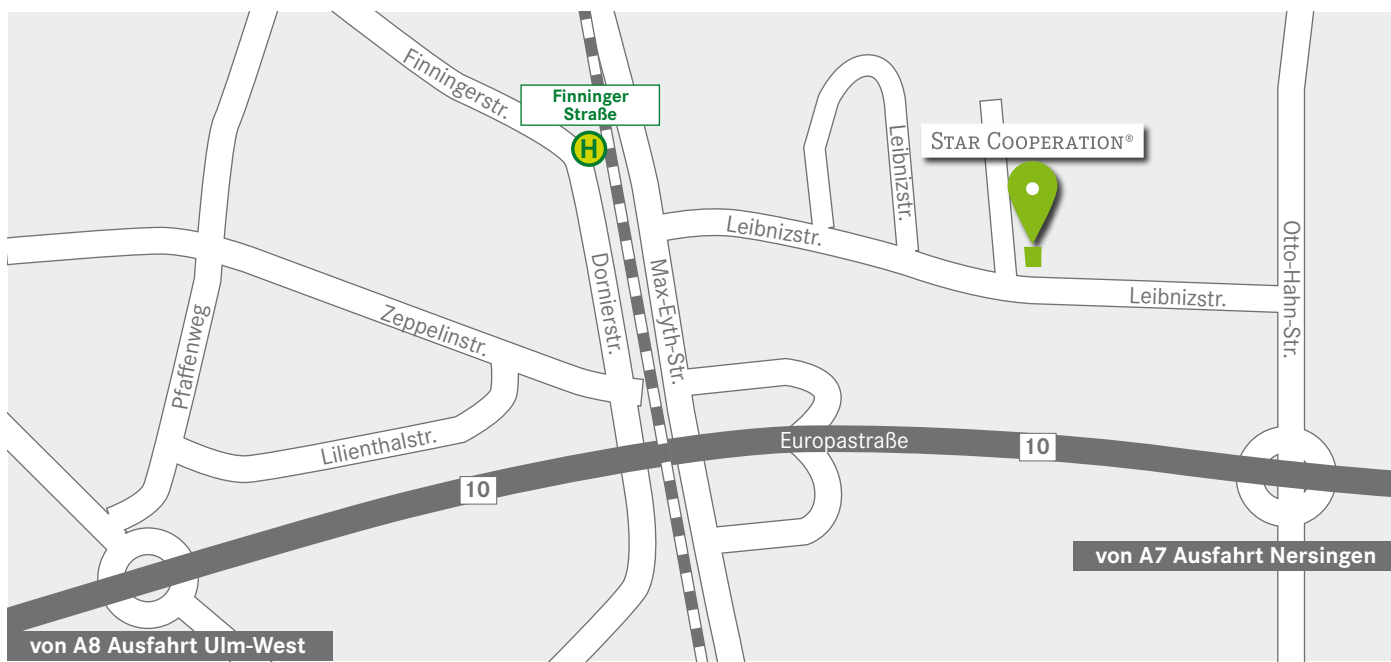

## » IHR WEG NACH NEU-ULM

### » MIT DEM AUTO | Von München/Stuttgart (über A8):

Auf der A8 aus beiden Richtungen kommend die Ausfahrt Ulm-West nehmen, auf der B10 Richtung Ulm-Friedrichshafen bleiben. Links halten auf der B28 Richtung Neu-Ulm. Bei der Ausfahrt Neu-Ulm der B10 folgen bis zur Ausfahrt Max-Eyth-Straße. Dann rechts abbiegen auf die Leibnizstraße.

### Von Kempten/Würzburg (über A7):

An der Ausfahrt Nersingen auf die B10 Richtung Nersingen/Neu-Ulm/Pfuhl fahren. Der B10 für 5km folgen, dann rechts abbiegen auf die Otto-Hahn-Straße, nach 200m links abbiegen auf die Leibnizstraße. Die STAR COOPERATION befindet sich auf der rechten Straßenseite.

Böblingen | Berlin | Fellbach | Frankfurt | Göppingen | Heimsheim | Karlsruhe | Kornwestheim | Ludwigsburg | Magdeburg  
München | Neckarsulm | **Neu-Ulm** | Obertürkheim | Sindelfingen | Atlanta | Barcelona | Johannesburg | Madrid | Peking | Shanghai | Vance | Zug