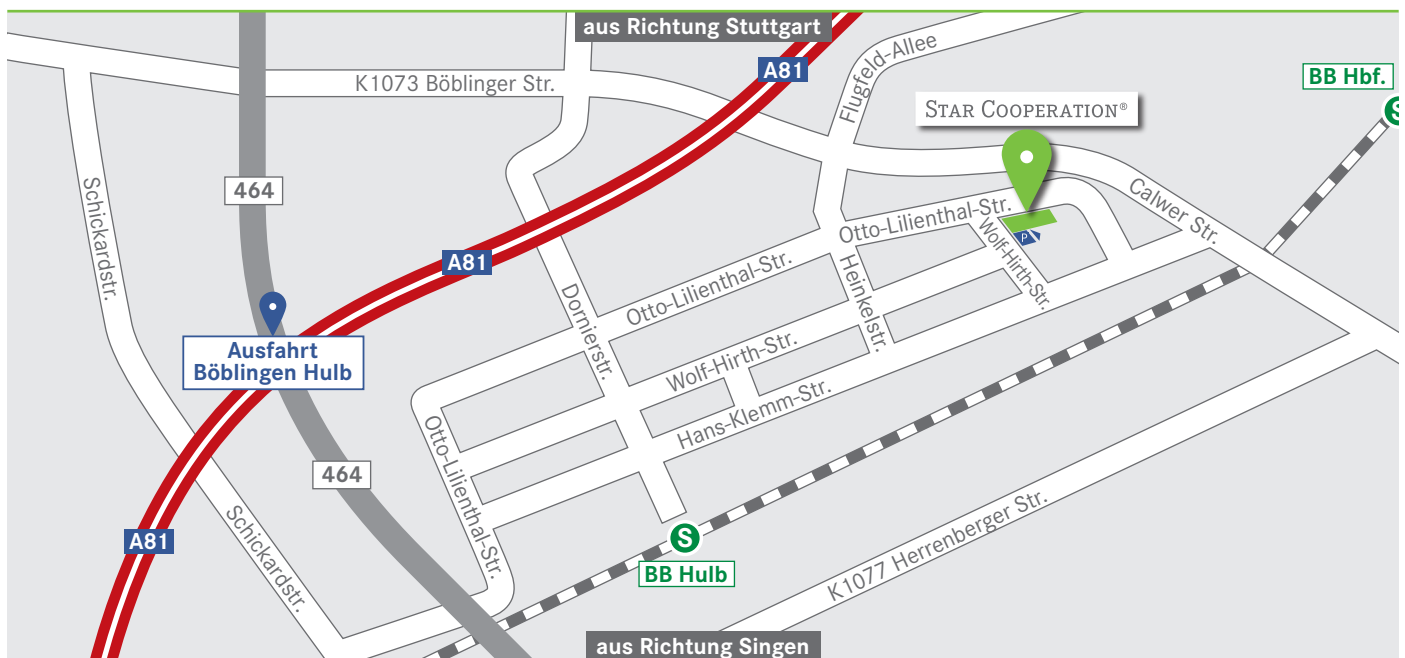

## IHR WEG NACH BÖBLINGEN

#### Von München/Heilbronn/Karlsruhe/Singen:

Auf der A8 von München/Heilbronn/Karlsruhe kommend fahren Sie am Autobahnkreuz Stuttgart auf die A81 in Richtung Singen ab. Fahren Sie (von allen Richtungen kommend) weiter bis zur Anschlussstelle Böblingen-Hulb und biegen Sie in Richtung Hulb auf die B464 ab.

An der nächsten Ausfahrt (Böblingen Hulb/Dagersheim) fahren Sie in Richtung Böblingen-Hulb. Bei der zweiten Möglichkeit biegen Sie rechts in die Heinkelstraße ab (Ausfahrt Industriegebiet Mitte Zufahrt 3) und biegen bei der ersten Querstraße links in die Otto-Lilienthal-Straße ein. Sie fahren an der abbiegenden Vorfahrtsstraße noch geradeaus und finden direkt danach auf der rechten Seite das Gebäude der STAR COOPERATION.