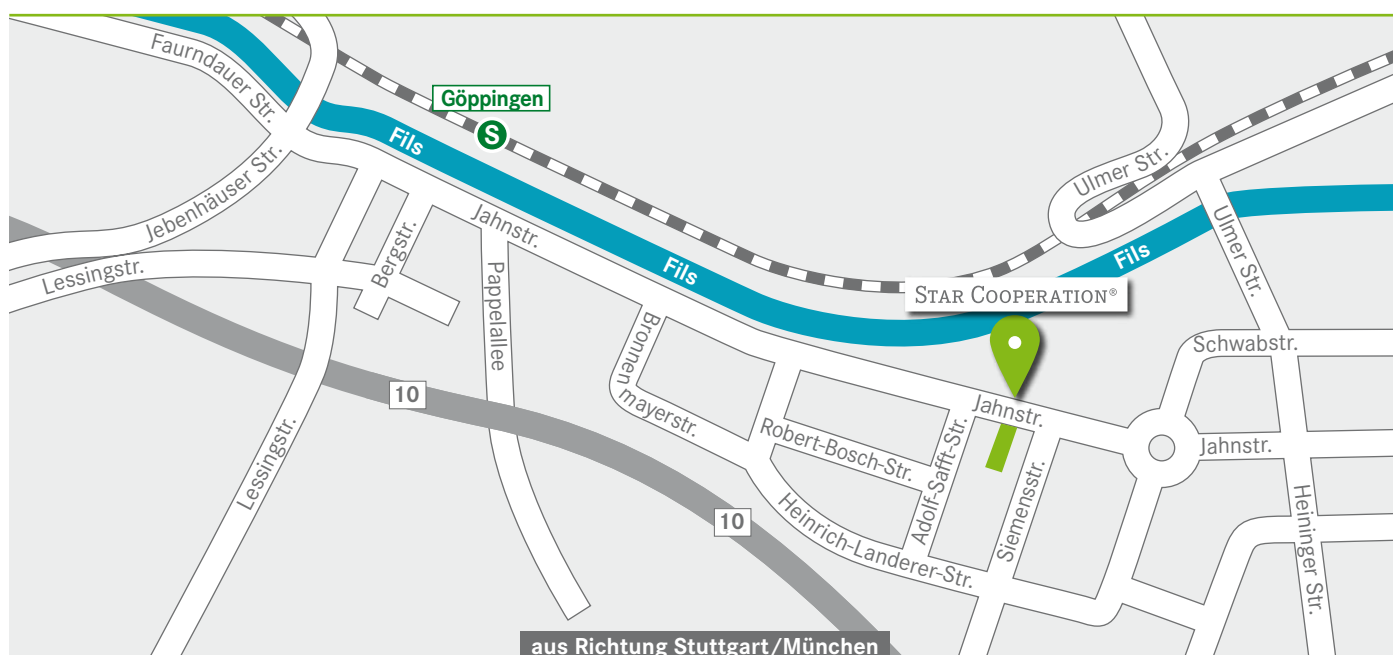

## IHR WEG NACH GÖPPINGEN

#### Von München:

Fahren Sie auf der A8 Richtung Stuttgart und nehmen Sie die Ausfahrt 58 Aichelberg/Göppingen. Nach der Ortseinfahrt Göppingen folgen Sie dem Verlauf der Jebenhäuser Straße und ordnen sich vor der Brücke rechts in die Jahnstraße Richtung B10 Ulm/Stauferpark/Fachhochschule ein. Nach ca. 600 m befindet sich das Ziel auf der rechten Seite, direkt an der Aral-Tankstelle.

#### Von Stuttgart:

Fahren Sie auf der A8 Richtung München und nehmen Sie die Ausfahrt 55 Wendlingen. Folgen Sie im Anschluss der B313 weiter auf die B10 rechts Richtung Göppingen/Ulm bis zur Ausfahrt Göppingen/Heiningen. In Göppingen biegen Sie nach der Shell-Tankstelle links in die Jahnstraße. Nach ca. 200 m befindet sich das Ziel auf der linken Seite, direkt an der Aral-Tankstelle.