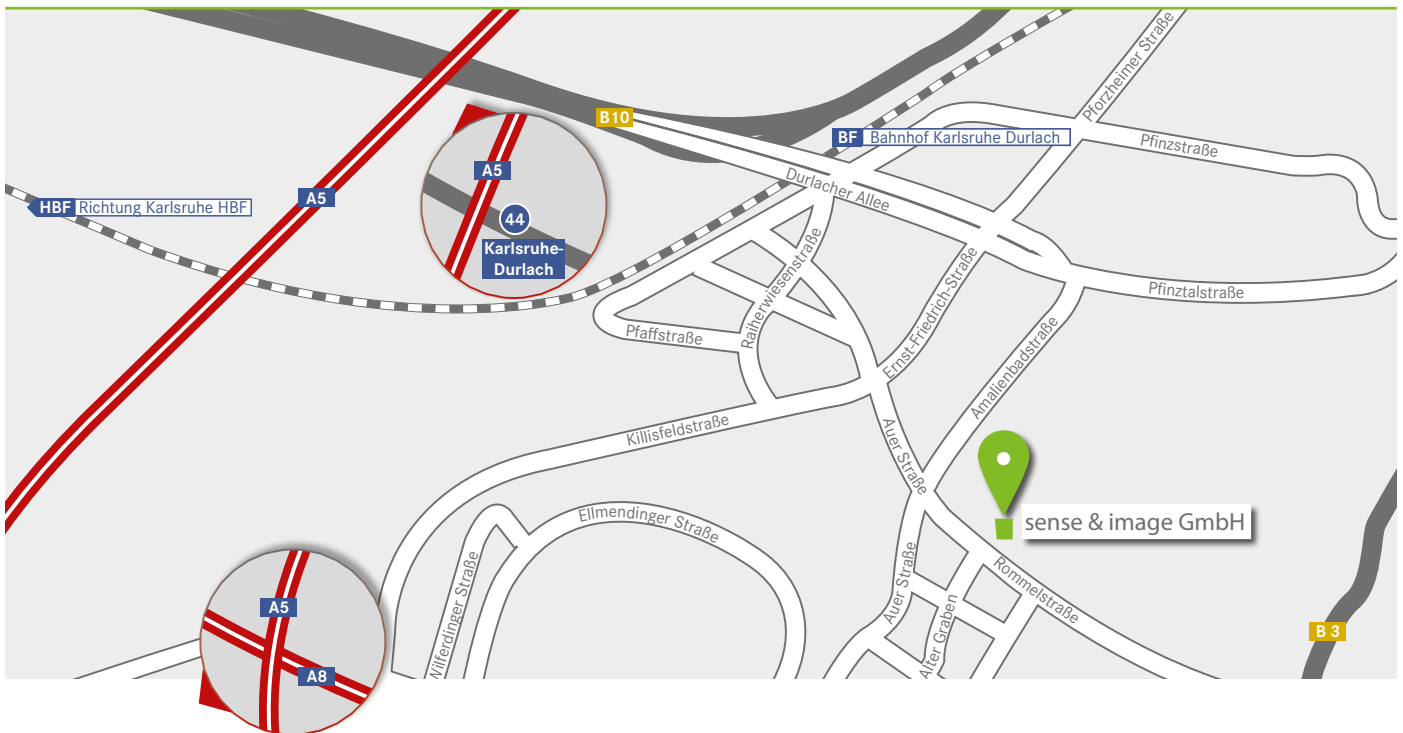

STAR COOPERATION®

Your Partners in Excellence

IHR WEG NACH KARLSRUHE

MIT DEM AUTO

Von Frankfurt/Basel/Stuttgart/München:

Auf der A5 aus beiden Richtungen kommend die Ausfahrt Karlsruhe-Durlach nehmen, auf der B10 Richtung Karlsruhe-Durlach bleiben. Rechts halten auf der Durlacher Allee, nach 700 Metern abbiegen auf die Ernst-Friedrich-Straße. Dann links abbiegen in die Auer Straße.

Nach ca. 250 Metern mündet die Auer Straße in die Rommelstraße. Auf der linken Seite finden Sie das Gebäude der STAR COOPERATION.

PARKMÖGLICHKEITEN

Parkmöglichkeiten finden Sie in der unmittelbaren Umgebung des Gebäudes.