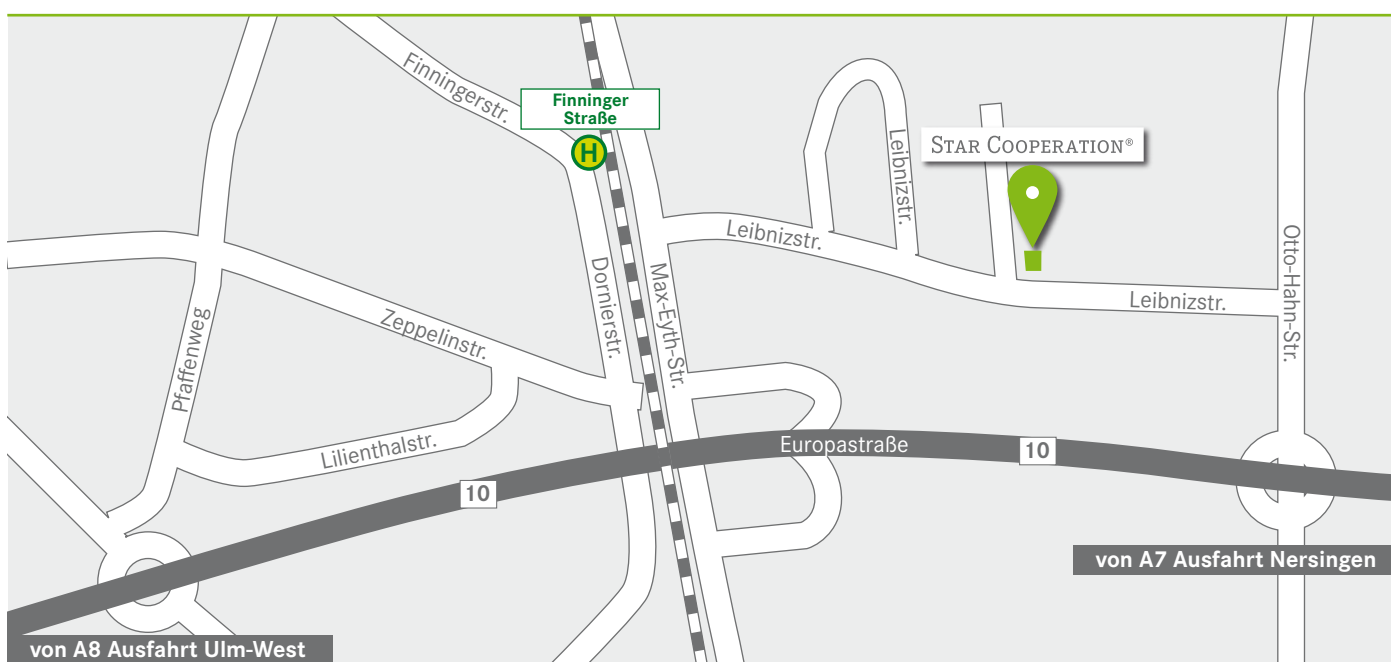

STAR COOPERATION®

Your Partners in Excellence

IHR WEG NACH NEU-ULM

MIT DEM AUTO

Von München/Stuttgart (über A8):

Auf der A8 aus beiden Richtungen kommend die Ausfahrt Ulm-West nehmen, auf der B10 Richtung Ulm-Friedrichshafen bleiben. Links halten auf der B28 Richtung Neu-Ulm. Bei der Ausfahrt Neu-Ulm der B10 folgen bis zur Ausfahrt Max-Eyth-Straße. Dann rechts abbiegen auf die Leibnitzstraße.

Von Kempten/Würzburg (über A7):

An der Ausfahrt Nersingen auf die B10 Richtung Nersingen/Neu-Ulm/Pfuhl fahren. Der B10 für 5km folgen, dann rechts abbiegen auf die Otto-Hahn-Straße, nach 200m links abbiegen auf die Leibnitzstraße. Die STAR COOPERATION befindet sich auf der rechten Straßenseite.