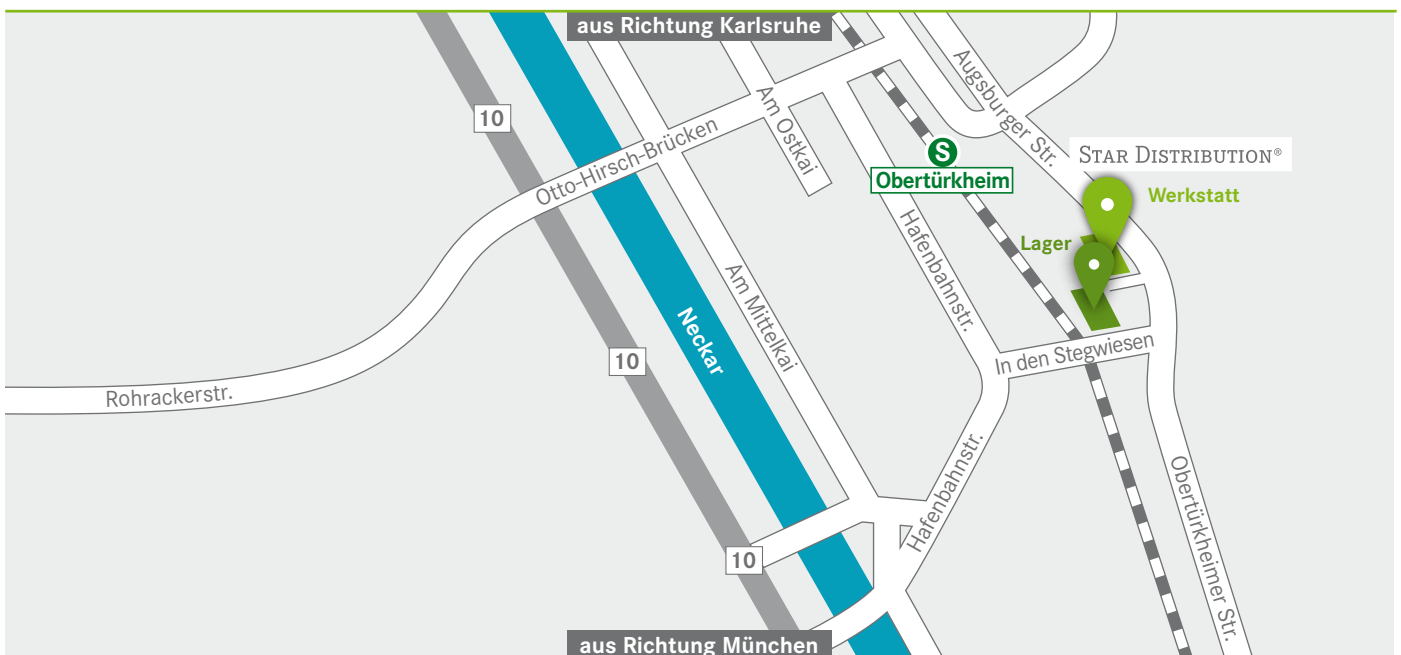

STAR COOPERATION®

Your Partners in Excellence

IHR WEG NACH OBERTÜRCKHEIM

MIT DEM AUTO

Von München/Karlsruhe:

Nehmen Sie von der A8 aus Richtung München/Karlsruhe kommend die Ausfahrt Esslingen Richtung Ostfildern/Denkendorf/Neuhausen. Biegen Sie an der Neuhäuser Str./L1202 rechts Richtung Esslingen a. N. ab. Fahren Sie auf der L1192 weiter bis zur B10. Biegen Sie dort links Richtung Stuttgart ab. Folgen Sie der B10 für ca. 3,5 km bis zur Ausfahrt ES-Mettingen/ES-Brühl/ES-Weil. Biegen Sie bei der Hanns-Martin-Schleyer-Brücke rechts ab. Nach 450 m biegen Sie links in die Cannstatter Str. ein. Folgen Sie dieser 1,5 km und fahren Sie weiter auf die Augsburg Str.

Unsere **Werkstatt** finden Sie auf der rechten Seite in der Augsburg Str. 716. Folgen Sie der Einfahrt weitere 50 m, finden Sie auf der linken Seite das **Lager** in der Augsburg Str. 726.

PARKMÖGLICHKEITEN

Büro:

Montag bis Freitag von 07:00 – 18:00 Uhr

Warenannahme:

Montag bis Freitag von 07:00 – 14:30 Uhr

ANSCHRIFT UND TELEFON

STAR COOPERATION GmbH

Augsburger Straße 716 / 726

70329 Stuttgart