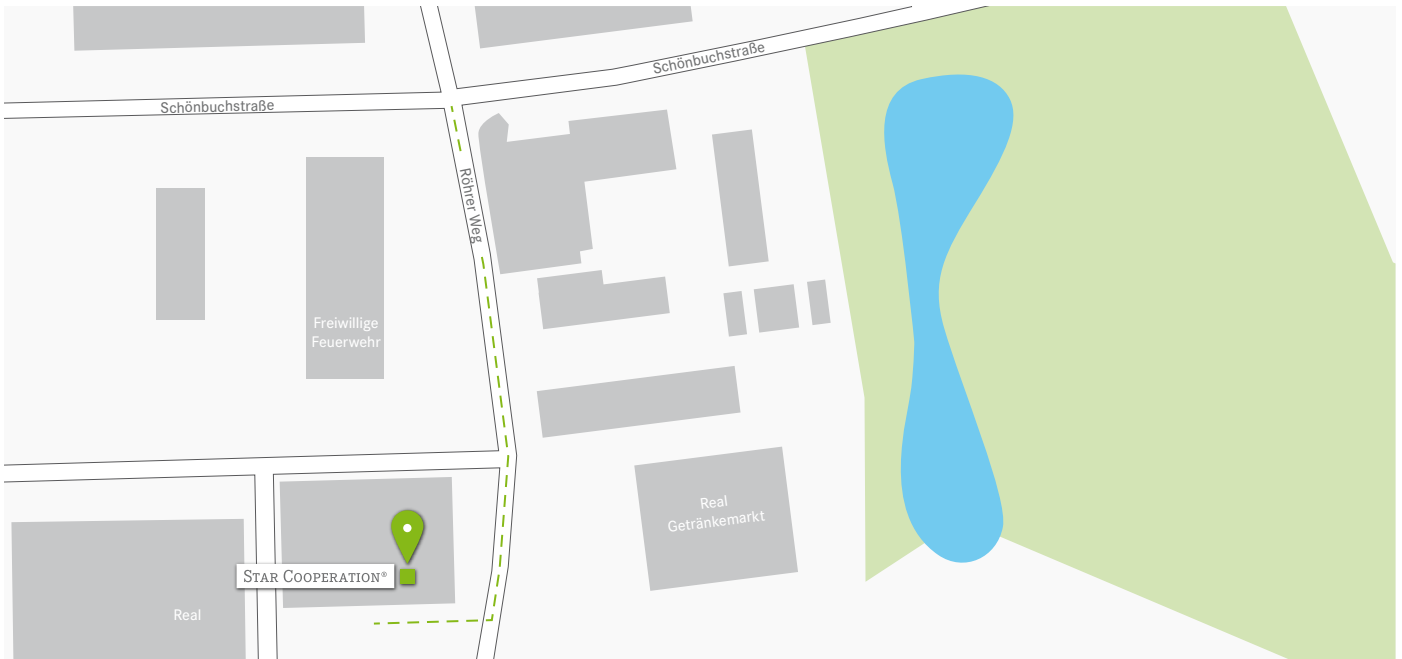

STAR COOPERATION®

Your Partners in Excellence

» IHR WEG NACH BÖBLINGEN | WERKSTATT

» MIT DEM AUTO | Von München/Heilbronn/Karlsruhe/Singen:

Auf der A8 von München/Heilbronn/Karlsruhe kommend fahren Sie am Autobahnkreuz Stuttgart auf die A81 in Richtung Singen.

Fahren Sie (von allen Richtungen kommend) weiter bis zur Ausfahrt 22 Böblingen-Ost/Schönaich/Waldenbuch und benutzen Sie einen beliebigen Fahrstreifen, um halb links abzubiegen. Folgen Sie der Panzerstraße und biegen Sie nach 1,4 km rechts auf den Herdweg ab. Nach 1,6 km biegen sie links auf die Achalmstraße ab. Fahren Sie weiter auf die Schönbuchstraße und biegen Sie nach 900m links ab in den Röhler Weg. Auf der rechten Seite finden Sie das Gebäude der STAR COOPERATION.