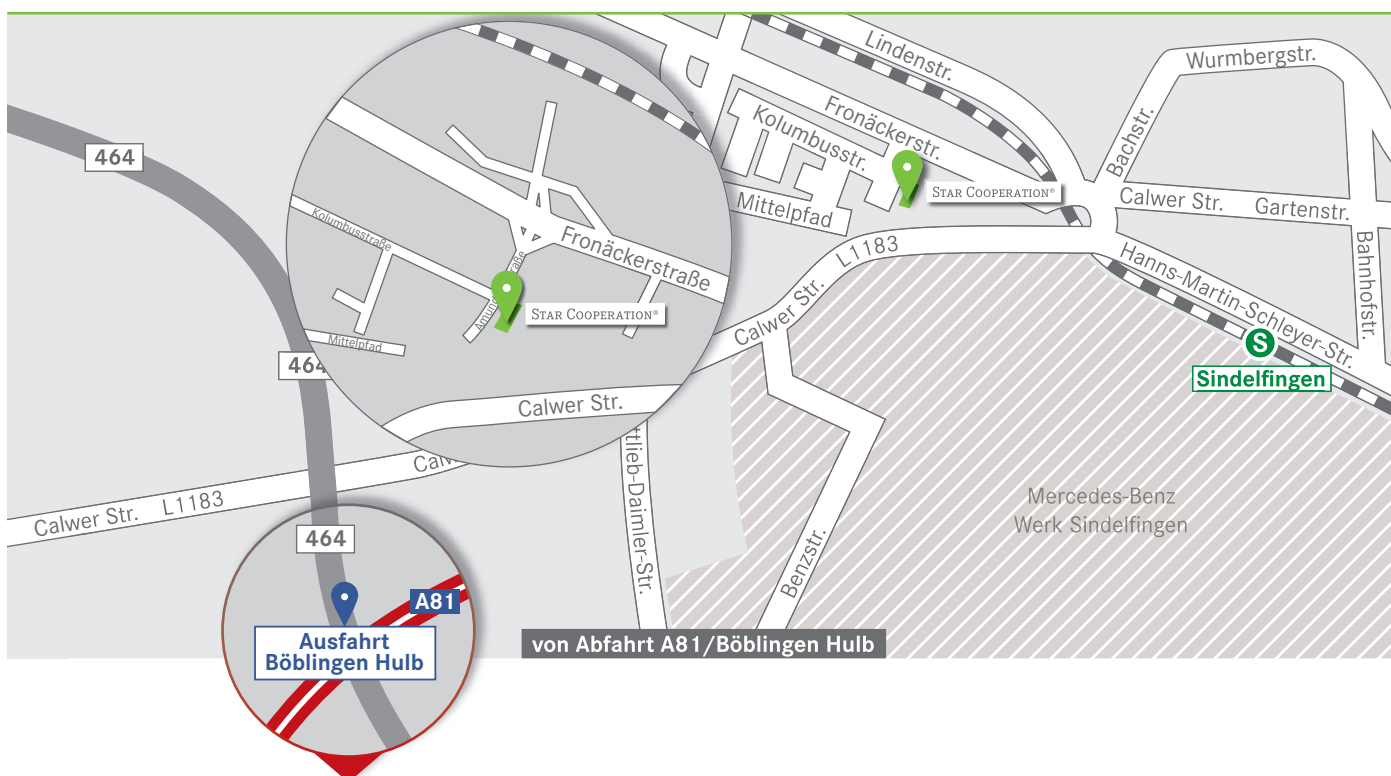

## IHR WEG NACH SINDELFINGEN

#### Von München/Heilbronn/Karlsruhe/Singen:

Auf der A8 von München/Heilbronn/Karlsruhe kommend, fahren Sie am Autobahnkreuz Stuttgart auf die A81 in Richtung Singen ab. Fahren Sie (von allen Richtungen kommend) weiter bis zur Anschlussstelle Böblingen-Hulb und biegen Sie in Richtung Sindelfingen-West auf die B464 ab.

Nehmen Sie nach ca. 2,5 km die Abfahrt rechts auf die L 1183/Döffinger Straße. Dann biegen Sie links in die Gottlieb-Daimler-Straße ab und nehmen die nächste Abfahrt links. Nach ca. 200 m biegen Sie rechts in die L 1185/Sindelfinger Straße ab. Bei der nächsten Möglichkeit fahren Sie rechts auf die Amundsenstraße. Das Firmengebäude der STAR COOPERATION finden Sie auf der linken Seite.