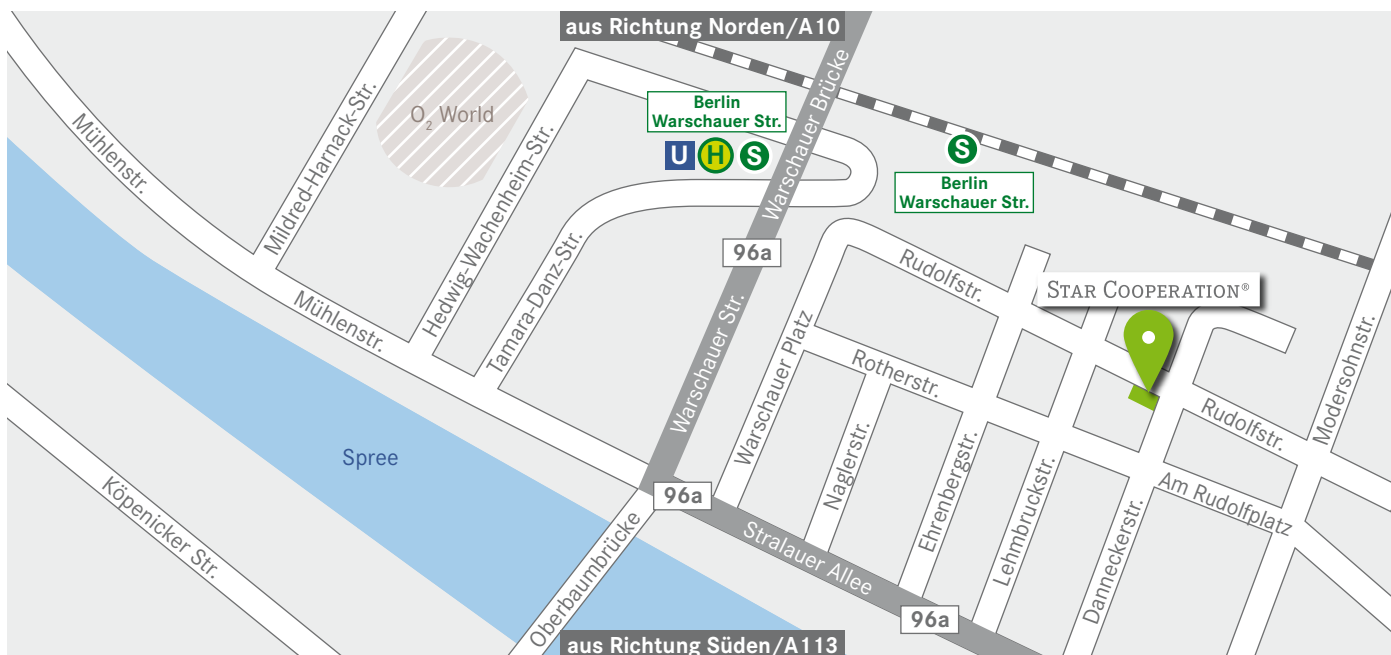

STAR COOPERATION®

Your Partners in Excellence

» IHR WEG NACH BERLIN

» MIT DEM AUTO

Aus dem Norden kommend (A10):

Fahren Sie von der A10 kommend auf die A114 Richtung Berlin. Am Ende der Autobahn fahren Sie auf die B109 Richtung Berlin Zentrum. Nach ca. 4 km biegen Sie links auf die B96a/Danzinger Straße. Nach rund 4 km mündet die B96a in die Warschauer Straße. Von dort fahren Sie an der Revaler Straße ab und biegen rechts auf die Modersohnstraße. Verlassen Sie die Modersohnstraße und biegen rechts auf die Rudolfstraße.

Aus dem Süden kommend (A113):

Fahren Sie am Schönefelder Kreuz auf die A113 in Richtung Berlin. Nehmen Sie die Ausfahrt 4 - Stubenrauchstraße. Fahren Sie Richtung Sterndamm. Nach ca. 2,5 km fahren Sie links auf die B96a Richtung Friedrichshain. Biegen Sie auf die Stralauer Allee Richtung Berlin-Mitte ab. Fahren Sie rechts auf die Danneckerstraße. Wechseln Sie links auf die Rudolfstraße.

» PARKMÖGLICHKEITEN

Da die Parkmöglichkeiten sehr eingeschränkt sind, empfehlen wir in die angrenzenden Parkhäuser vor Ort zu fahren, z. B. APCOA Parkhaus Victoria Center, Schreiberhauer Straße 48 oder o2 World Parkplatz P2, Tamara-Danz-Straße.

» ÖFFENTLICHE VERKEHRSMITTEL

Die Haltestelle in der Nähe heißt Warschauer Straße. Dort fährt der Bus 347, die U-Bahn-Linie U1, die Straßenbahn M10 sowie die S-Bahn-Linien S5, S7 und S75. Genauere Informationen für die Anreise mit öffentlichen Verkehrsmitteln finden Sie unter: www.bahn.de und www.bvg.de.