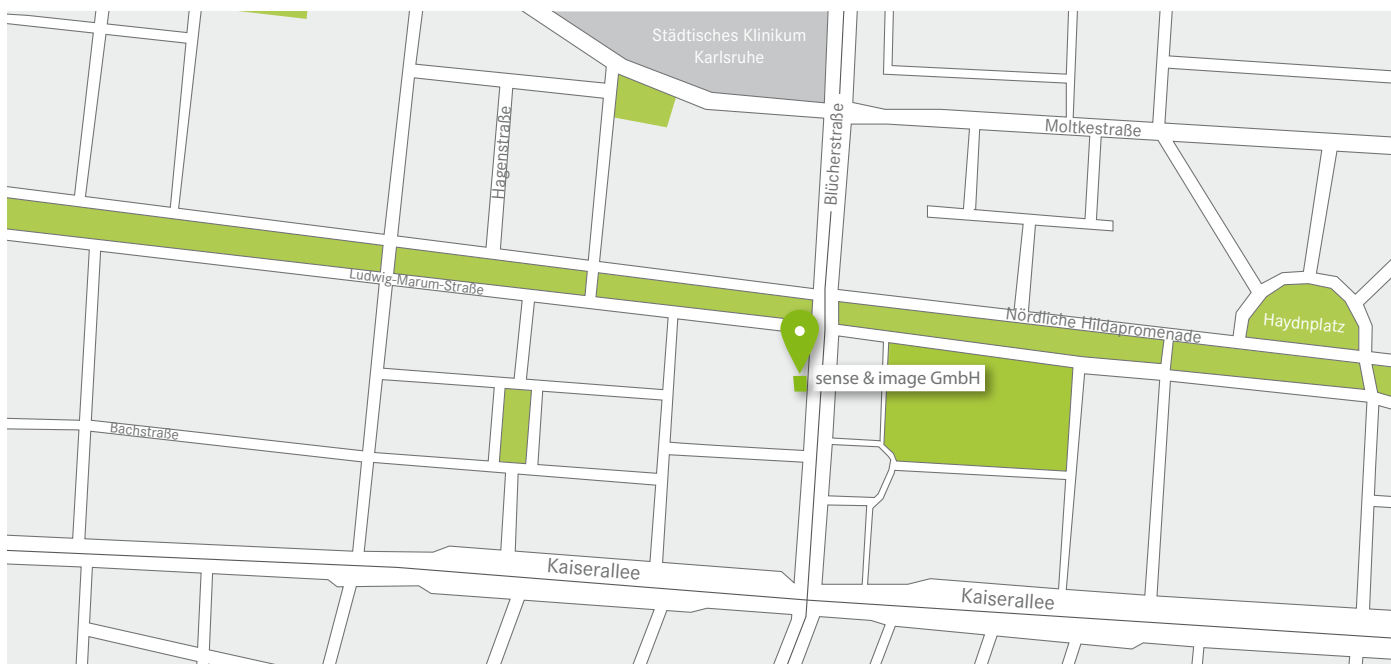

STAR COOPERATION®

Your Partners in Excellence

» IHR WEG NACH KARLSRUHE

» MIT DEM AUTO | Von Frankfurt/Basel/Stuttgart/München:

Auf der A5 Ausfahrt 48-Karlsruhe-Süd/Rheinstetten/Ettingen nehmen und auf die B3 fahren. Nach 450 m fahren Sie weiter auf die L605 und nehmen nach 3,7 km die Ausfahrt Richtung Landau/Neureut. Fahren Sie weiter auf die K9657 und nehmen Sie die Ausfahrt B10 Richtung Grünwinkel/Bannwaldallee. Folgen Sie den Schildern in Richtung Weststadt und biegen Sie rechts ab auf die Kriegsstraße/B10. Nach 200 m fahren Sie links auf die Wichernstraße. Am Kreisverkehr gerade aus weiter auf die Händelstraße. Biegen Sie nach weiteren 290 m rechts ab auf die Ludwig-Marum-Straße. Nach 400 m haben Sie die Blücherstraße erreicht und finden das Gebäude auf der rechten Seite.

Berlin | Böblingen | Frankfurt | Göppingen | Heimsheim | **Karlsruhe** | Kornwestheim | Ludwigsburg | Magdeburg | München
Neckarsulm | Obertürkheim | Sindelfingen | Atlanta | Aguascalientes | Barcelona | Johannesburg | Madrid | Peking | Shanghai | Vance | Zug