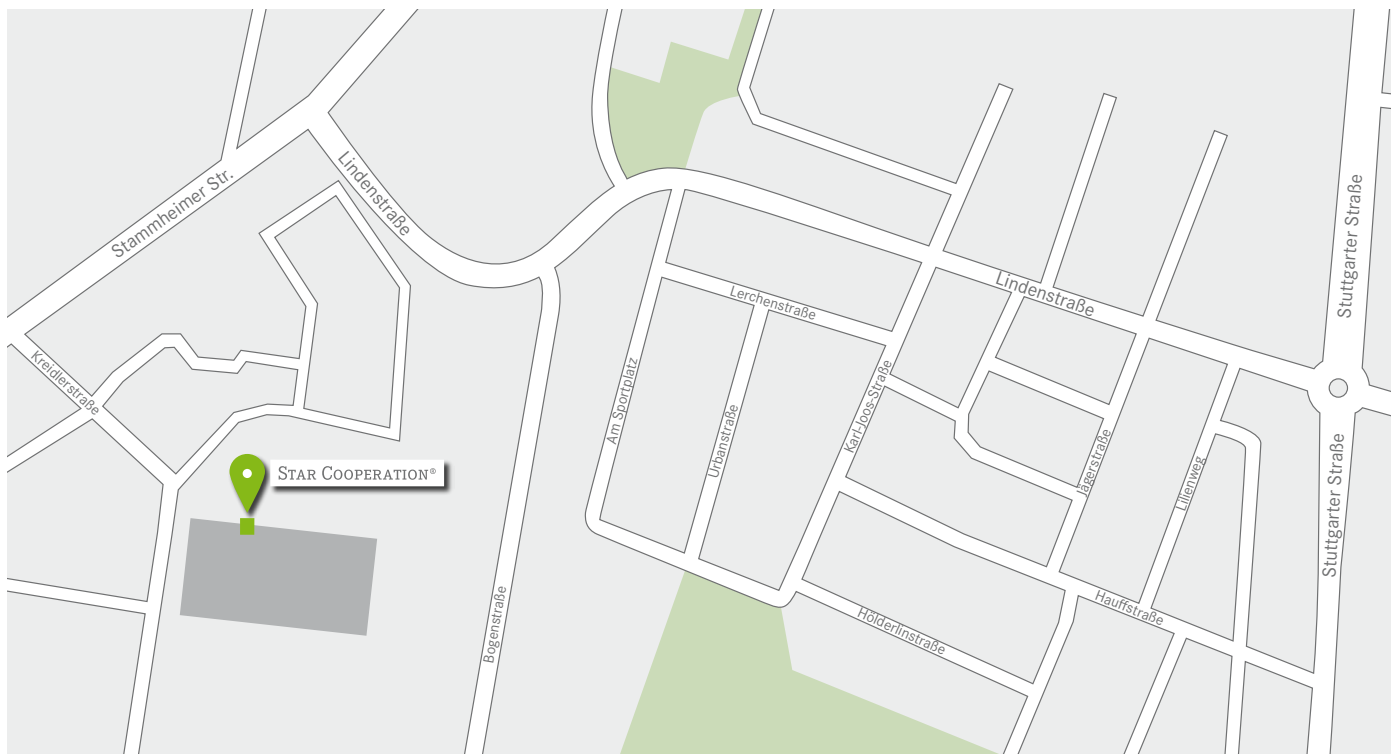

STAR COOPERATION®

Your Partners in Excellence

» IHR WEG NACH KORNWESTHEIM

» MIT DEM AUTO | Von Stuttgart:

Folgen Sie der A81 Richtung Heilbronn und nehmen Sie die Ausfahrt 17-Stuttgart-Zuffenhausen und fädeln Sie sich auf die B10 Richtung Kornwestheim/S-Zuffenhausen ein.

Nehmen Sie einen der zwei rechten Fahrstreifen, um auf B27 Richtung Ludwigsburg/Kornwestheim/S-Mühlhausen zu fahren. Benutzen Sie dann den rechten Fahrstreifen, um die Ausfahrt B27a Richtung Möglingen/Kornwestheim-Süd zu nehmen. Folgen Sie nun den Schildern nach Kornwestheim und biegen Sie scharf rechts ab. Nehmen Sie im Kreisverkehr die dritte Ausfahrt (Lindenstraße) und biegen Sie nach 750m links ab auf die Stammheimer Straße. Nach weiteren 230m biegen Sie links ab auf die Kreidlerstraße. Biegen Sie nach 140m links ab in die Lise-Meitner-Straße. Die STAR COOPERATION befindet sich auf der rechten Seite.