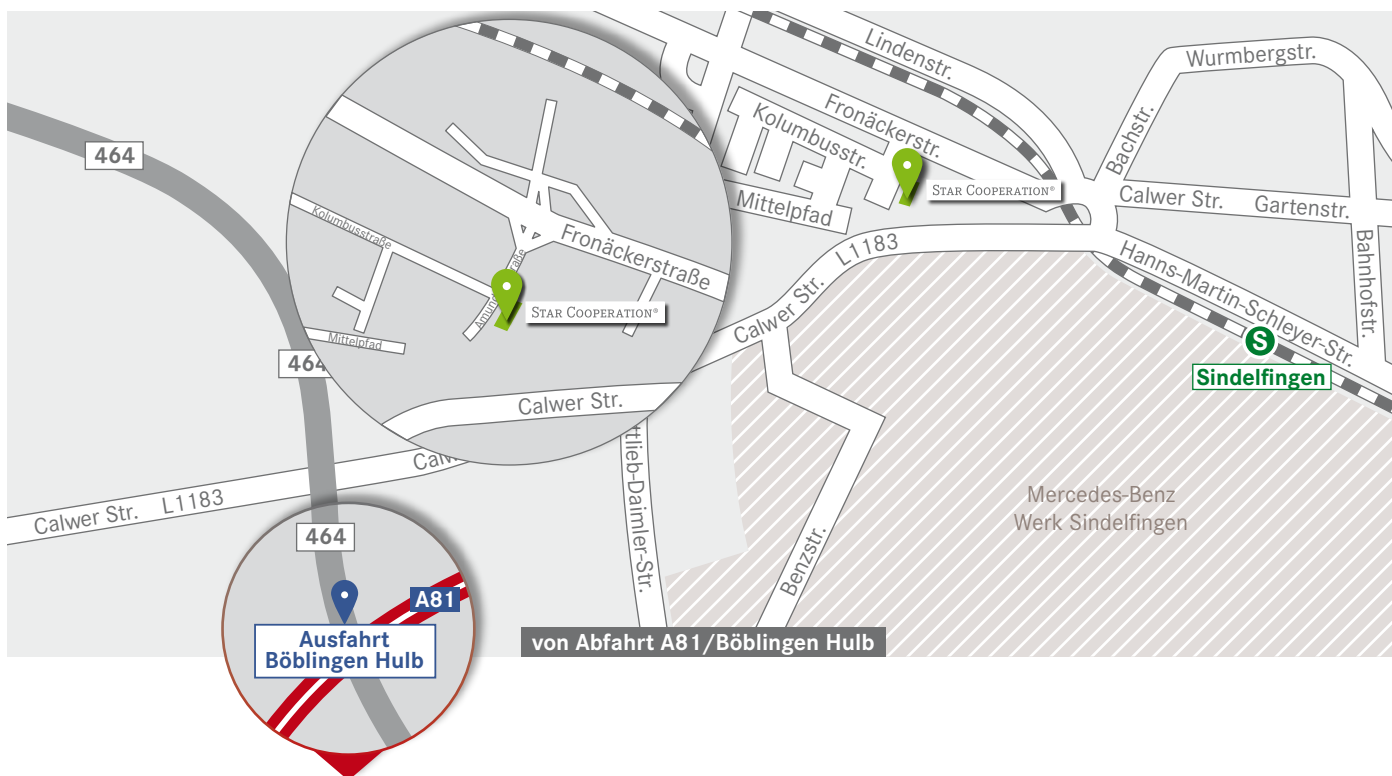

## » IHR WEG NACH SINDELFINGEN

### » MIT DEM AUTO | Von München/Heilbronn/Karlsruhe/Singen:

Auf der A8 von München/Heilbronn/Karlsruhe kommend, fahren Sie am Autobahnkreuz Stuttgart auf die A81 in Richtung Singen ab. Fahren Sie (von allen Richtungen kommend) weiter bis zur Anschlussstelle Böblingen-Hulb und biegen Sie in Richtung Sindelfingen-West auf die B464 ab.

Nehmen Sie nach ca. 2,5 km die Abfahrt rechts auf die L1183/Döffinger Straße. Dann biegen Sie links in die Gottlieb-Daimler-Straße ab und nehmen die nächste Abfahrt links. Nach ca. 200 m biegen Sie rechts in die L1185/Sindelfinger Straße ab. Bei der nächsten Möglichkeit fahren Sie rechts auf die Amundsenstraße. Das Firmengebäude der STAR COOPERATION finden Sie auf der linken Seite.

Böblingen | Berlin | Fellbach | Frankfurt | Göppingen | Heimsheim | Karlsruhe | Kornwestheim | Ludwigsburg | Magdeburg  
München | Neckarsulm | Neu-Ulm | Obertürkheim | **Sindelfingen** | Atlanta | Barcelona | Johannesburg | Madrid | Peking | Shanghai | Vance | Zug