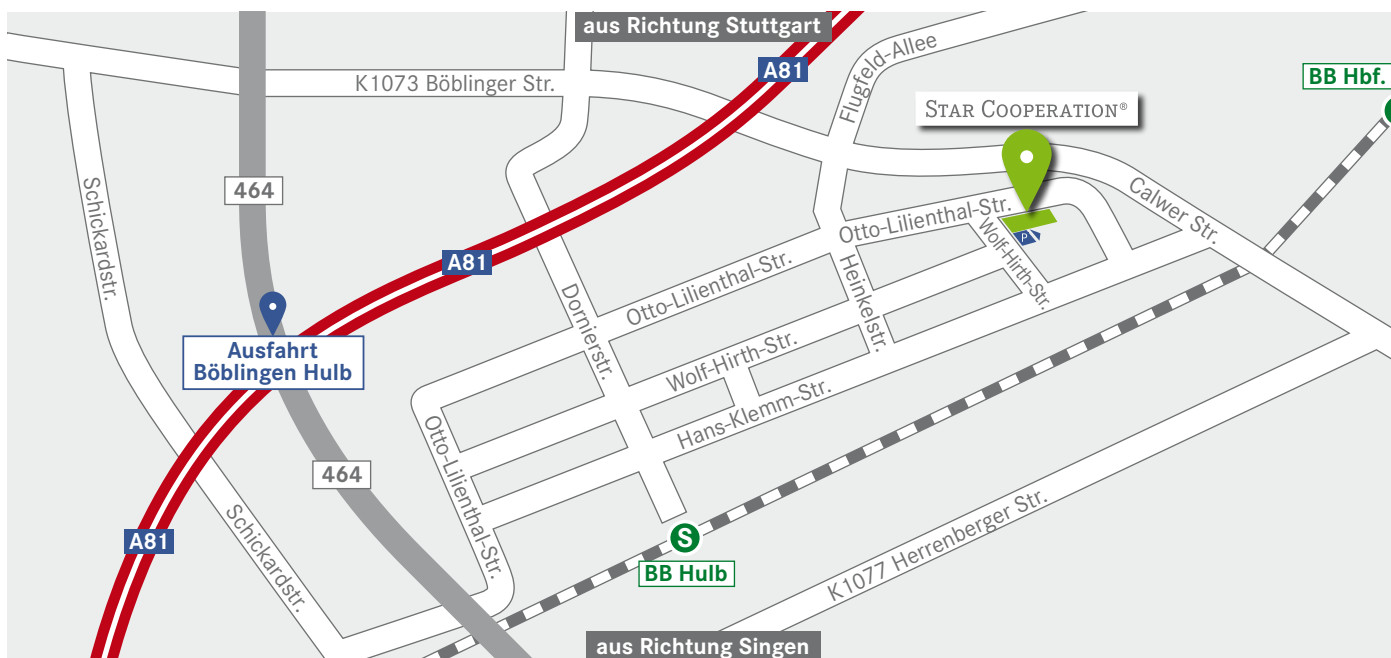

STAR COOPERATION®

Your Partners in Excellence

» IHR WEG NACH BÖBLINGEN

» MIT DEM AUTO | Von München/Heilbronn/Karlsruhe/Singen:

Auf der A8 von München/Heilbronn/Karlsruhe kommend fahren Sie am Autobahnkreuz Stuttgart auf die A81 in Richtung Singen ab.

Fahren Sie (von allen Richtungen kommend) weiter bis zur Anschlussstelle Böblingen-Hulb und biegen Sie in Richtung Hulb auf die B464 ab.

An der nächsten Ausfahrt (Böblingen Hulb/Dagersheim) fahren Sie in Richtung Böblingen-Hulb. Bei der zweiten Möglichkeit biegen Sie rechts in die Heinkelstraße ab (Ausfahrt Industriegebiet Mitte Zufahrt 3) und biegen bei der ersten Querstraße links in die Otto-Lilienthal-Straße ein. Sie fahren an der abbiegenden Vorfahrtsstraße noch geradeaus und finden direkt danach auf der rechten Seite das Gebäude der STAR COOPERATION.

» PARKMÖGLICHKEITEN | Parken Sie direkt am Haus auf der rechten

Seite. Dort sind Besucherparkplätze ausgeschildert. Weiterhin können Sie in unserer Tiefgarage, Zufahrt über Wolf-Hirth-Straße, parken. Melden Sie sich bitte an der Einfahrt über die Sprechanlage an.

Schnell und einfach zum Routenplaner

www.star-cooperation.com

Böblingen | Berlin | Fellbach | Frankfurt | Göppingen | Heimsheim | Karlsruhe | Kornwestheim | Ludwigsburg | Magdeburg
München | Neckarsulm | Neu-Ulm | Obertürkheim | Sindelfingen | Atlanta | Barcelona | Johannesburg | Madrid | Peking | Shanghai | Vance | Zug