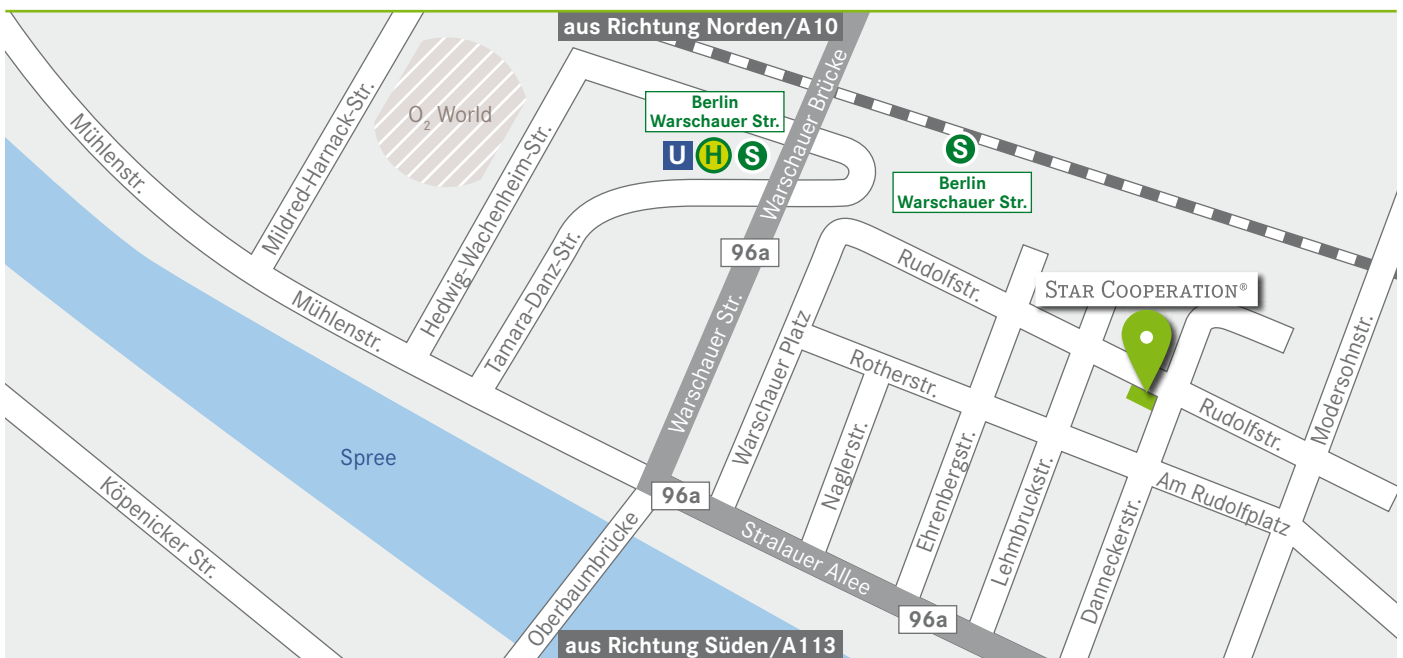

STAR COOPERATION®

Your Partners in Excellence

IHR WEG NACH BERLIN

MIT DEM AUTO

Aus dem Norden kommend (A10):

Fahren Sie von der A10 kommend auf die A114 Richtung Berlin. Am Ende der Autobahn fahren Sie auf die B109 Richtung Berlin Zentrum. Nach ca. 4 km biegen Sie links auf die B96a/Danzinger Straße. Nach rund 4 km mündet die B96a in die Warschauer Straße. Von dort fahren Sie an der Revaler Straße ab und biegen rechts auf die Modersohnstraße. Verlassen Sie die Modersohnstraße und biegen rechts auf die Rudolfstraße.

Aus dem Süden kommend (A113):

Fahren Sie am Schönefelder Kreuz auf die A113 in Richtung Berlin. Nehmen Sie die Ausfahrt 4 - Stubenrauchstraße. Fahren Sie Richtung Sterndamm. Nach ca. 2,5 km fahren Sie links auf die B96a Richtung Friedrichshain. Biegen Sie auf die Stralauer Allee Richtung Berlin-Mitte ab. Fahren Sie rechts auf die Danneckerstraße. Wechseln Sie links auf die Rudolfstraße.

PARKMÖGLICHKEITEN

Da die Parkmöglichkeiten sehr eingeschränkt sind, empfehlen wir in die angrenzenden Parkhäuser vor Ort zu fahren, z. B. APCOA Parkhaus Victoria Center, Schreiberhauer Straße 48 oder o2 World Parkplatz P2, Tamara-Danz-Straße.

ÖFFENTLICHE VERKEHRSMITTEL

Die Haltestelle in der Nähe heißt Warschauer Straße. Dort fährt der Bus 347, die U-Bahn-Linie U1, die Straßenbahn M10 sowie die S-Bahn-Linien S5, S7 und S75. Genauere Informationen für die Anreise mit öffentlichen Verkehrsmitteln finden Sie unter: www.bahn.de und www.bvg.de.